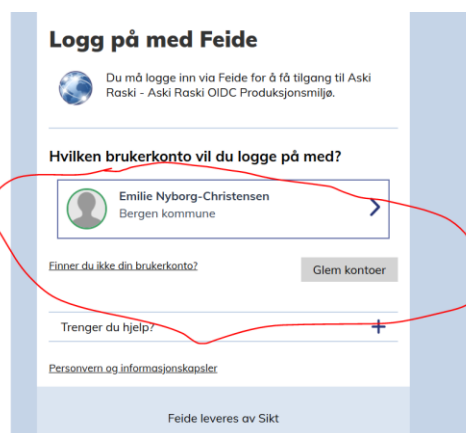

Oppskrift på innlogging i AskriRaski

1. Gå til nettsiden: <https://app.askiraski.no/login>
2. Trykk logg inn med Feide

3. Velg Bergen kommune i menyen.
Eventuelt trykk på riktig konto om dere har vært innlogget tidligere.

4. Trykk på symbolet med rød ring rundt.
Velg stien som ligger klar. Lykke til! 😊