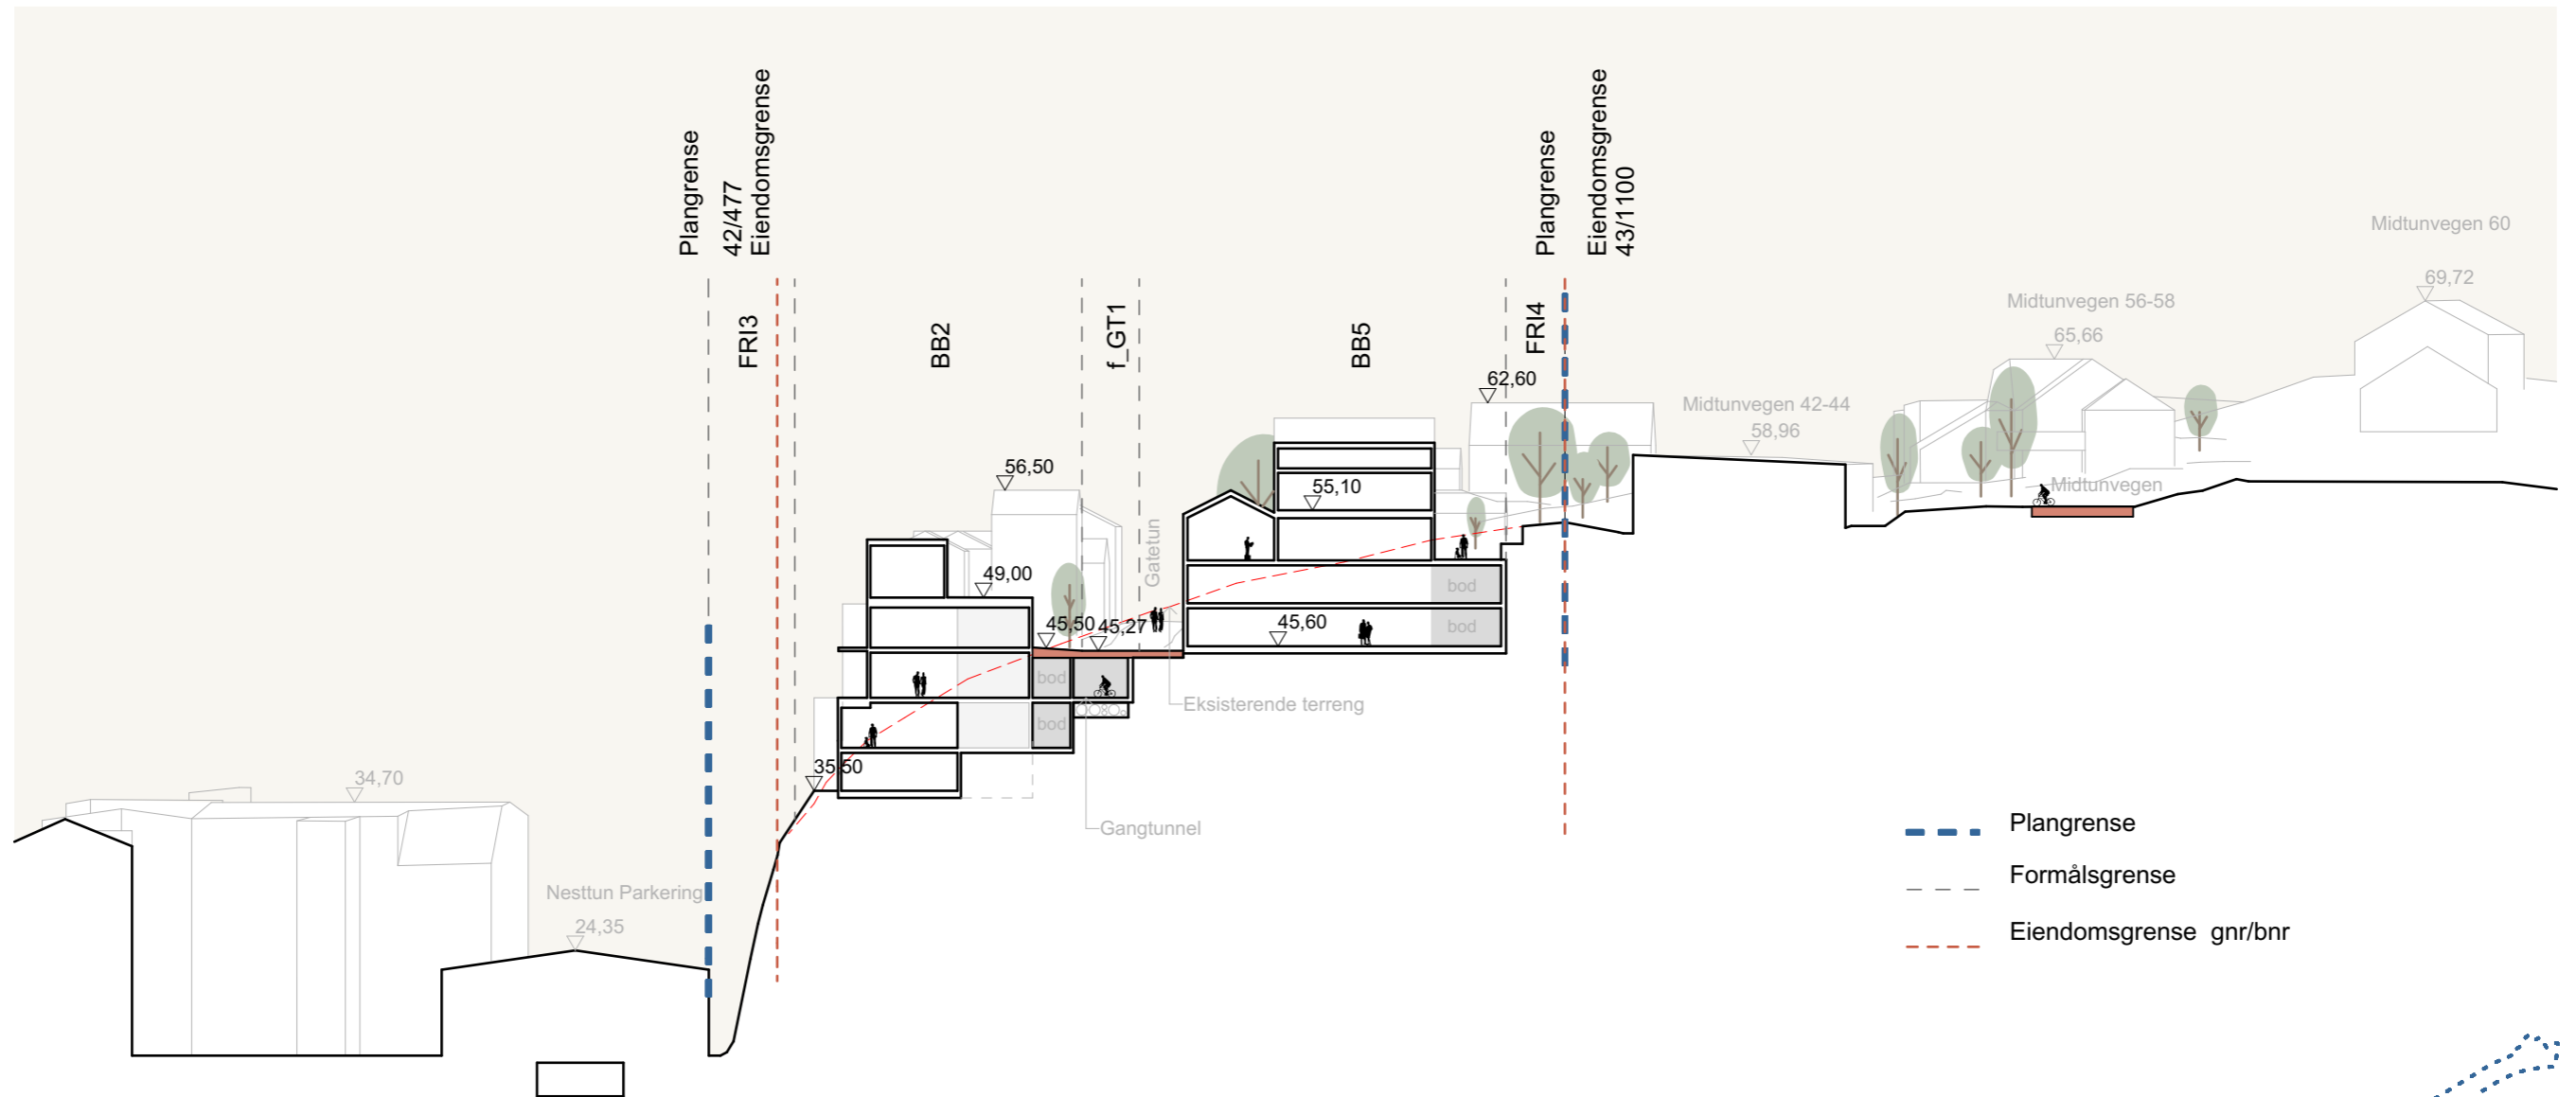

- - - Plangrense
- - - Formålsgrense
- - - Eiendomsgrense gnr/brnr

Snitt og oppriss
 Snitt S01

Rev 01
 Målestokk:
1:500 /A3
 Dato:
30.08.2024

Prosjekt:
Eiketun
 Fana, Gnr. 43, Bnr. 1072 mfl., Fondveggen
 Arealplan-ID 70720000

SKANSKA **Ard** **VILL LARK**
arealplan

- - - Plangrense
- - - Formålsgrense
- - - Eiendomsgrense gnr/bnr

Snitt og oppriss
 Snitt S02

- - - Plangrense
- - - Formålsgrænse
- - - Eiendomsgrense gnr/bnr

Snitt og oppriss
Snitt S03