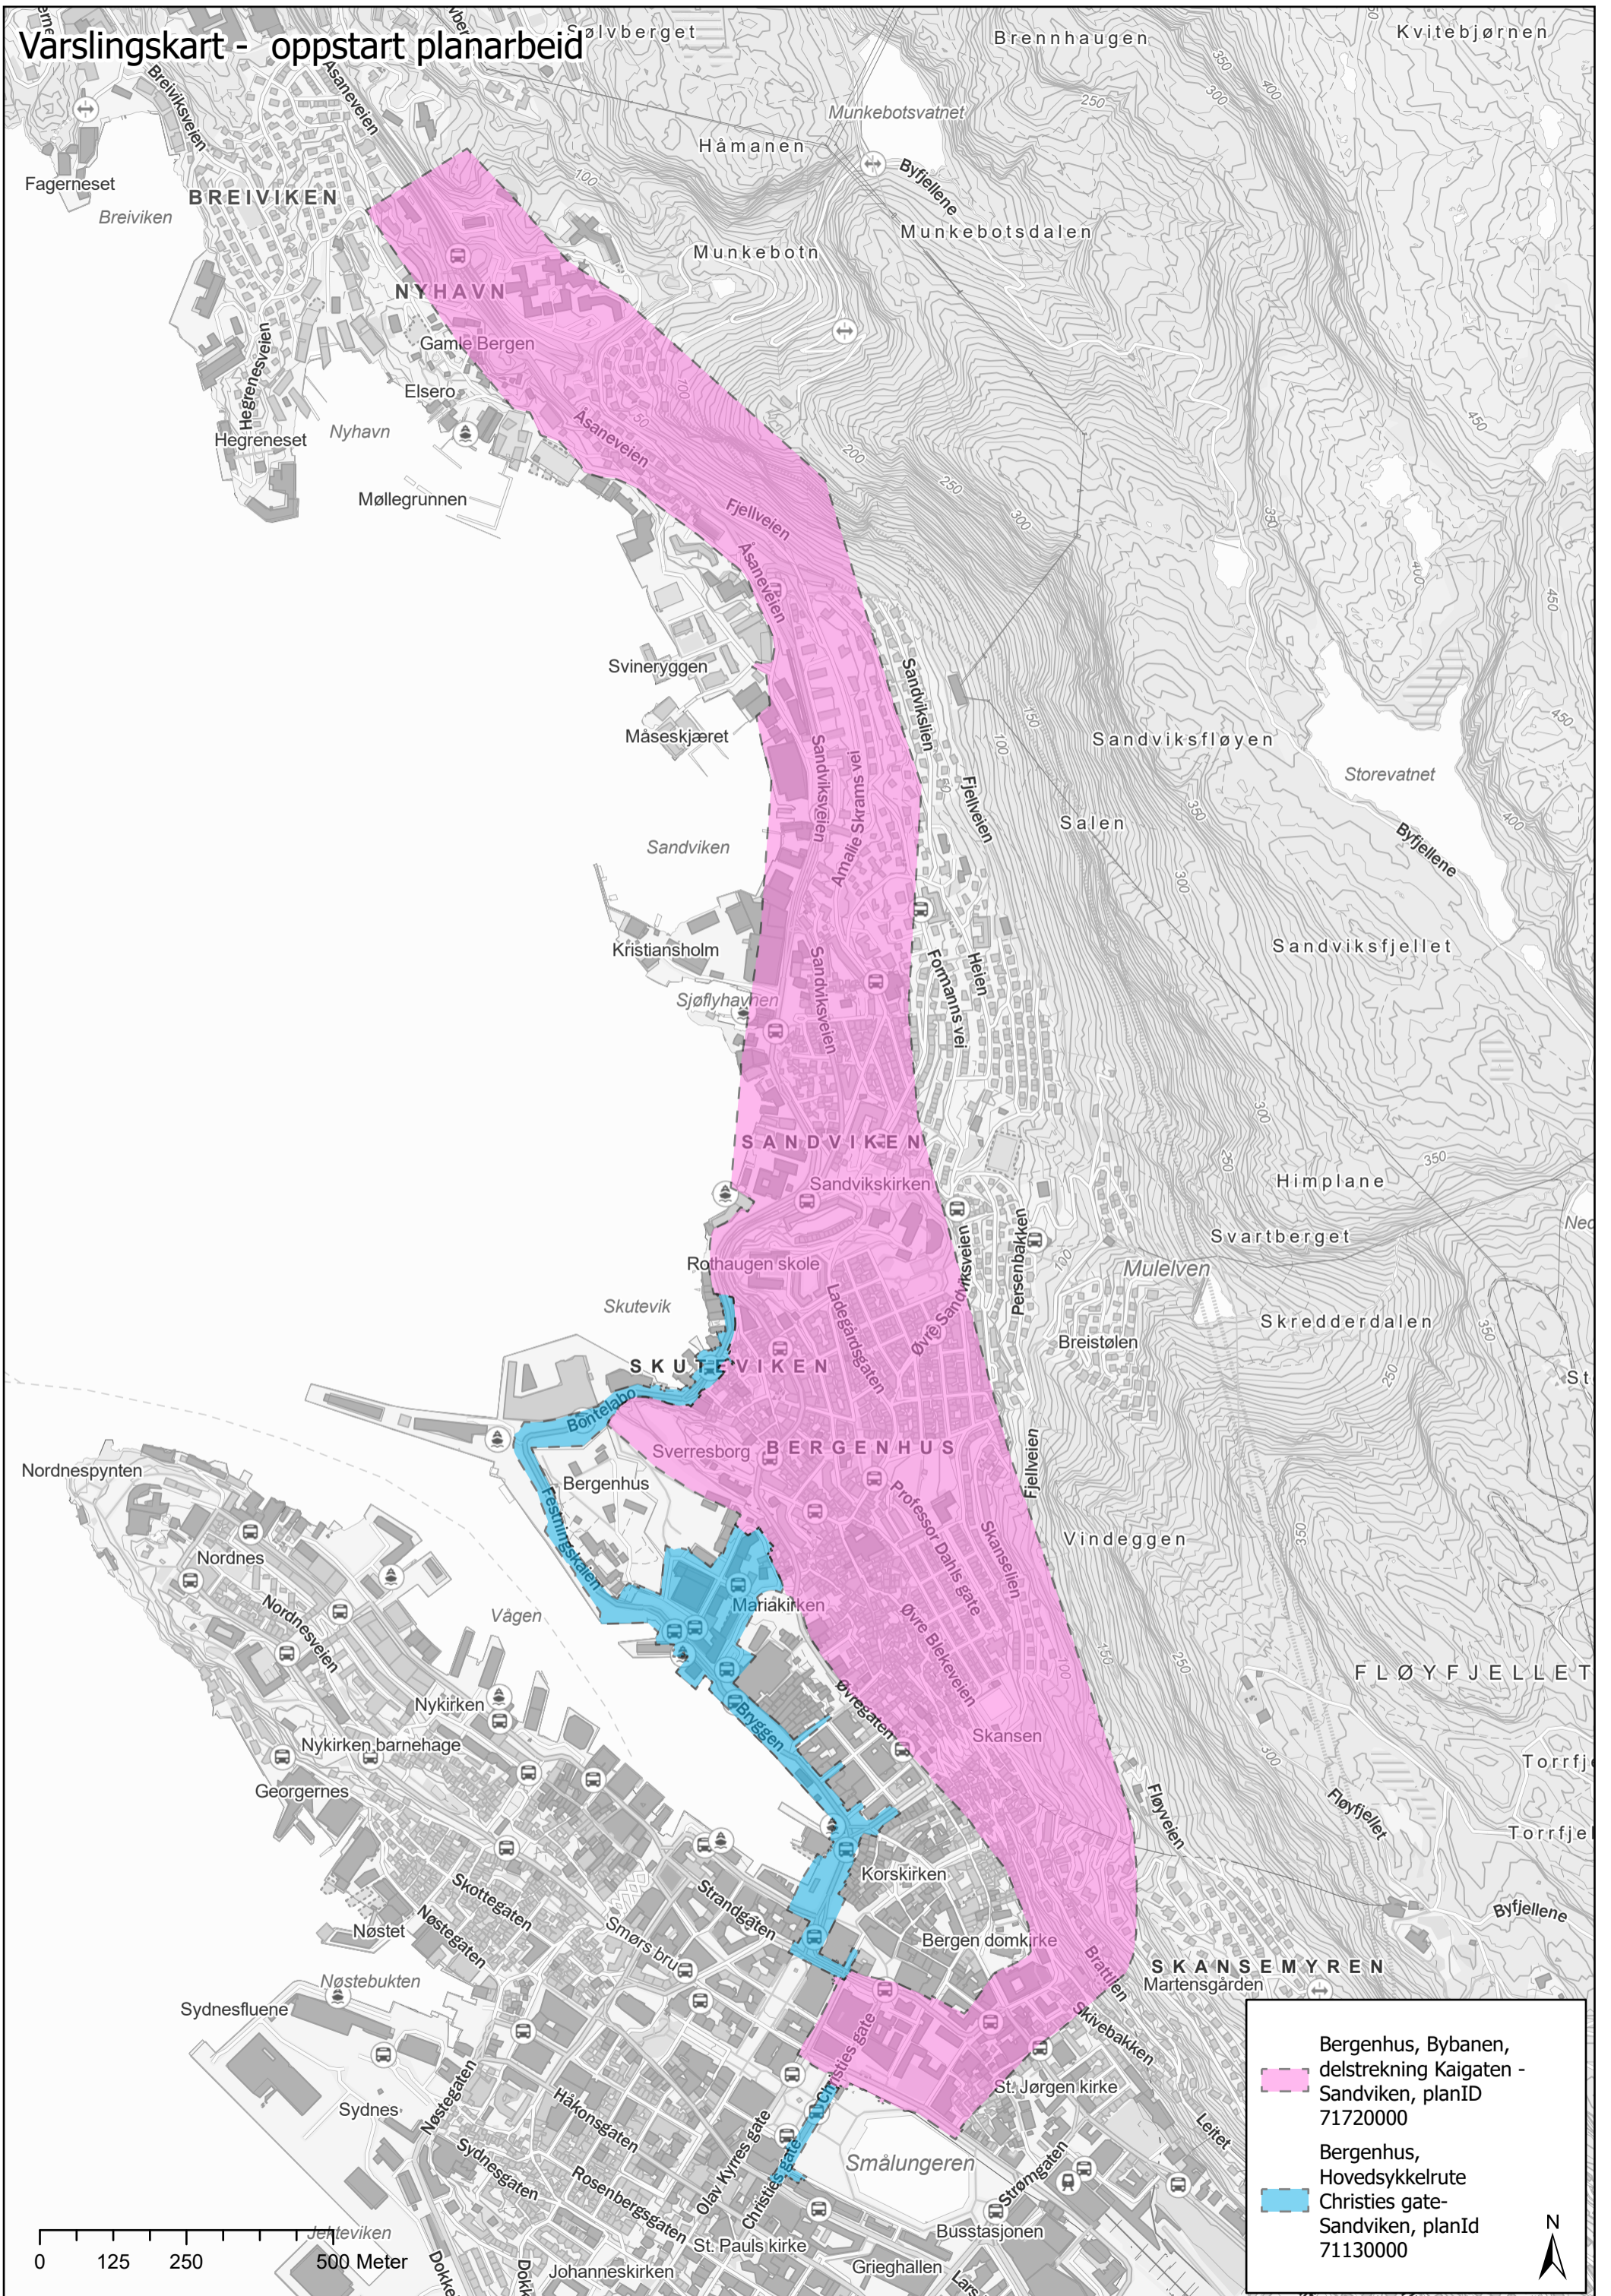

Vårslingskart - oppstart planarbeid

Bergenhus, Bybanen, delstrekning Kaigaten - Sandviken, planID 71720000

Bergenhus, Hovedsykkelrute Christies gate - Sandviken, planID 71130000